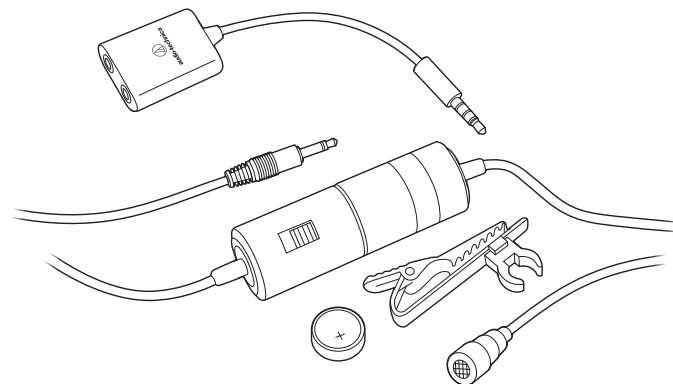

ATR3350iS

ATR3350iS

全指向性電容型領夾式麥克風

Omnidirectional Condenser Lavalier Microphone

audio-technica

台灣鐵三角股份有限公司

桃園市中壢區福達路2段322巷6號

客戶服務專線:0800-774-488

www.audio-technica.com.tw

TP000368

audio-technica